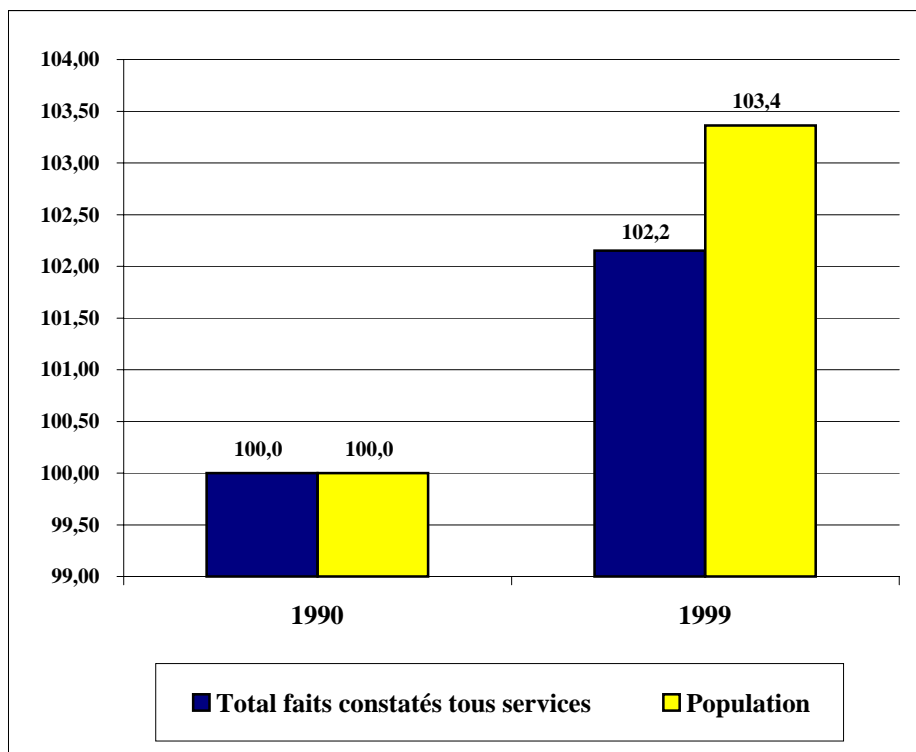

**Comparaison en base 100 (1990) entre les faits constatés
(Par la Police et la Gendarmerie nationales)
et la population de la France métropolitaine**

	1990	1999
Total faits constatés tous services	3 492 712	3 567 864
Population	56 614 493	58 518 748

**Taux de criminalité pour 1000 habitants
(1990 et 1999)**

	1990	1999
Taux de criminalité pour 1000 habitants	61,69	60,97