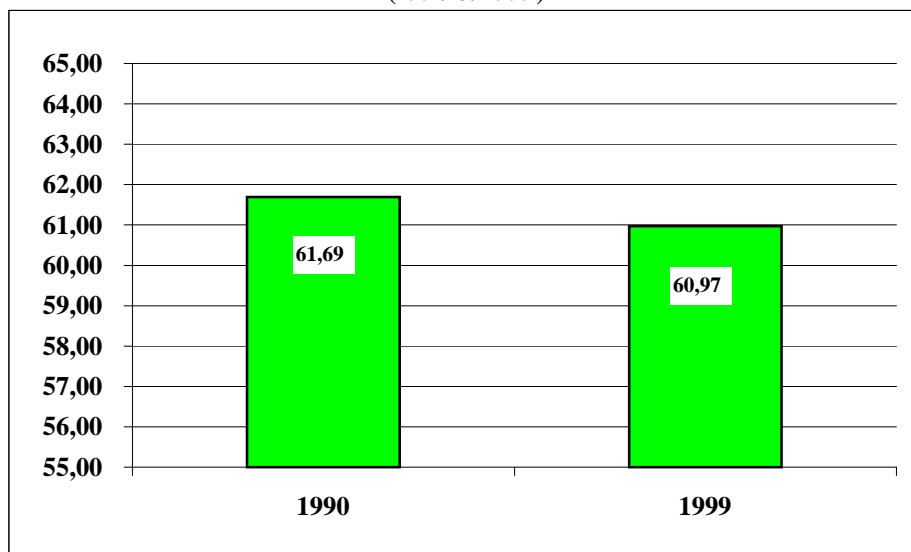

**Comparaison en base 100 (1990) entre les faits constatés
(Par la Police et la Gendarmerie nationales)
et la population de la France métropolitaine**

	1990	1999
Total faits constatés tous services	3 492 712	3 567 864
Population	56 614 493	58 518 748

**Taux de criminalité pour 1000 habitants
(1990 et 1999)**

	1990	1999
Taux de criminalité pour 1000 habitants	61,69	60,97