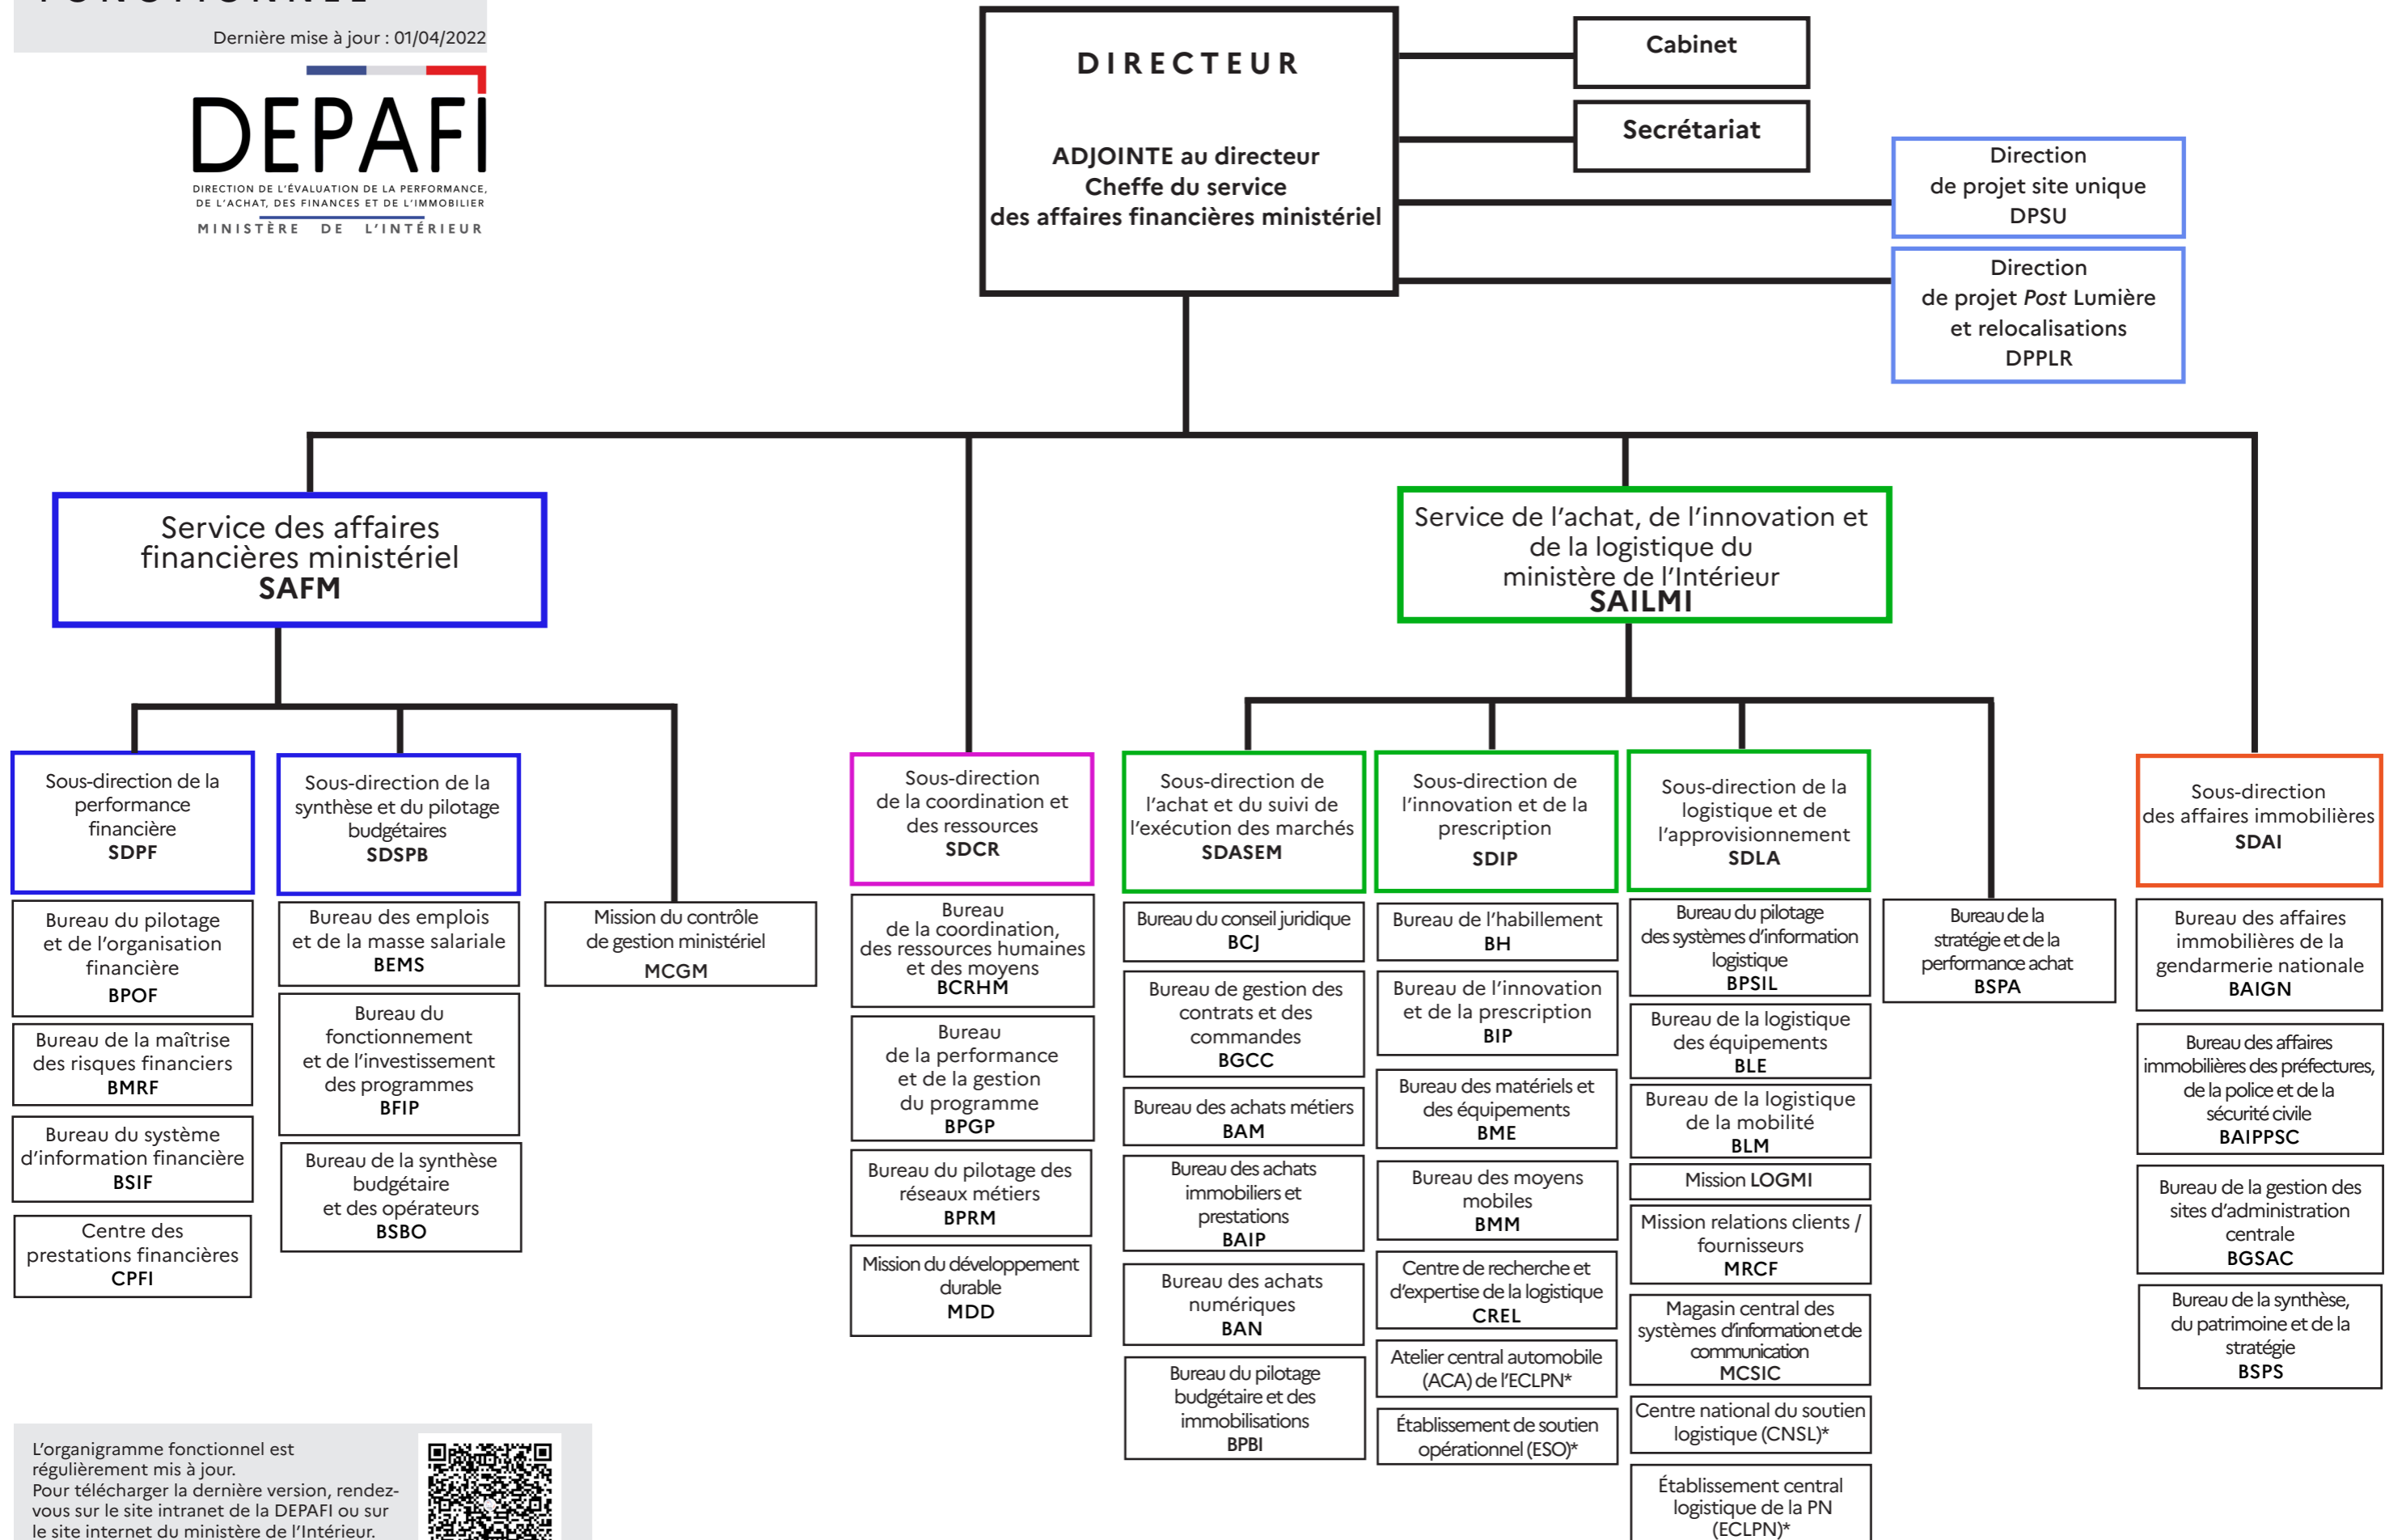

ORGANIGRAMME FONCTIONNEL

Dernière mise à jour : 01/04/2022

L'organigramme fonctionnel est régulièrement mis à jour. Pour télécharger la dernière version, rendez-vous sur le site intranet de la DEPAFI ou sur le site internet du ministère de l'Intérieur.

SCANNEZ ET DÉCOUVREZ!

*Établissements fonctionnellement rattachés au SAILMI.