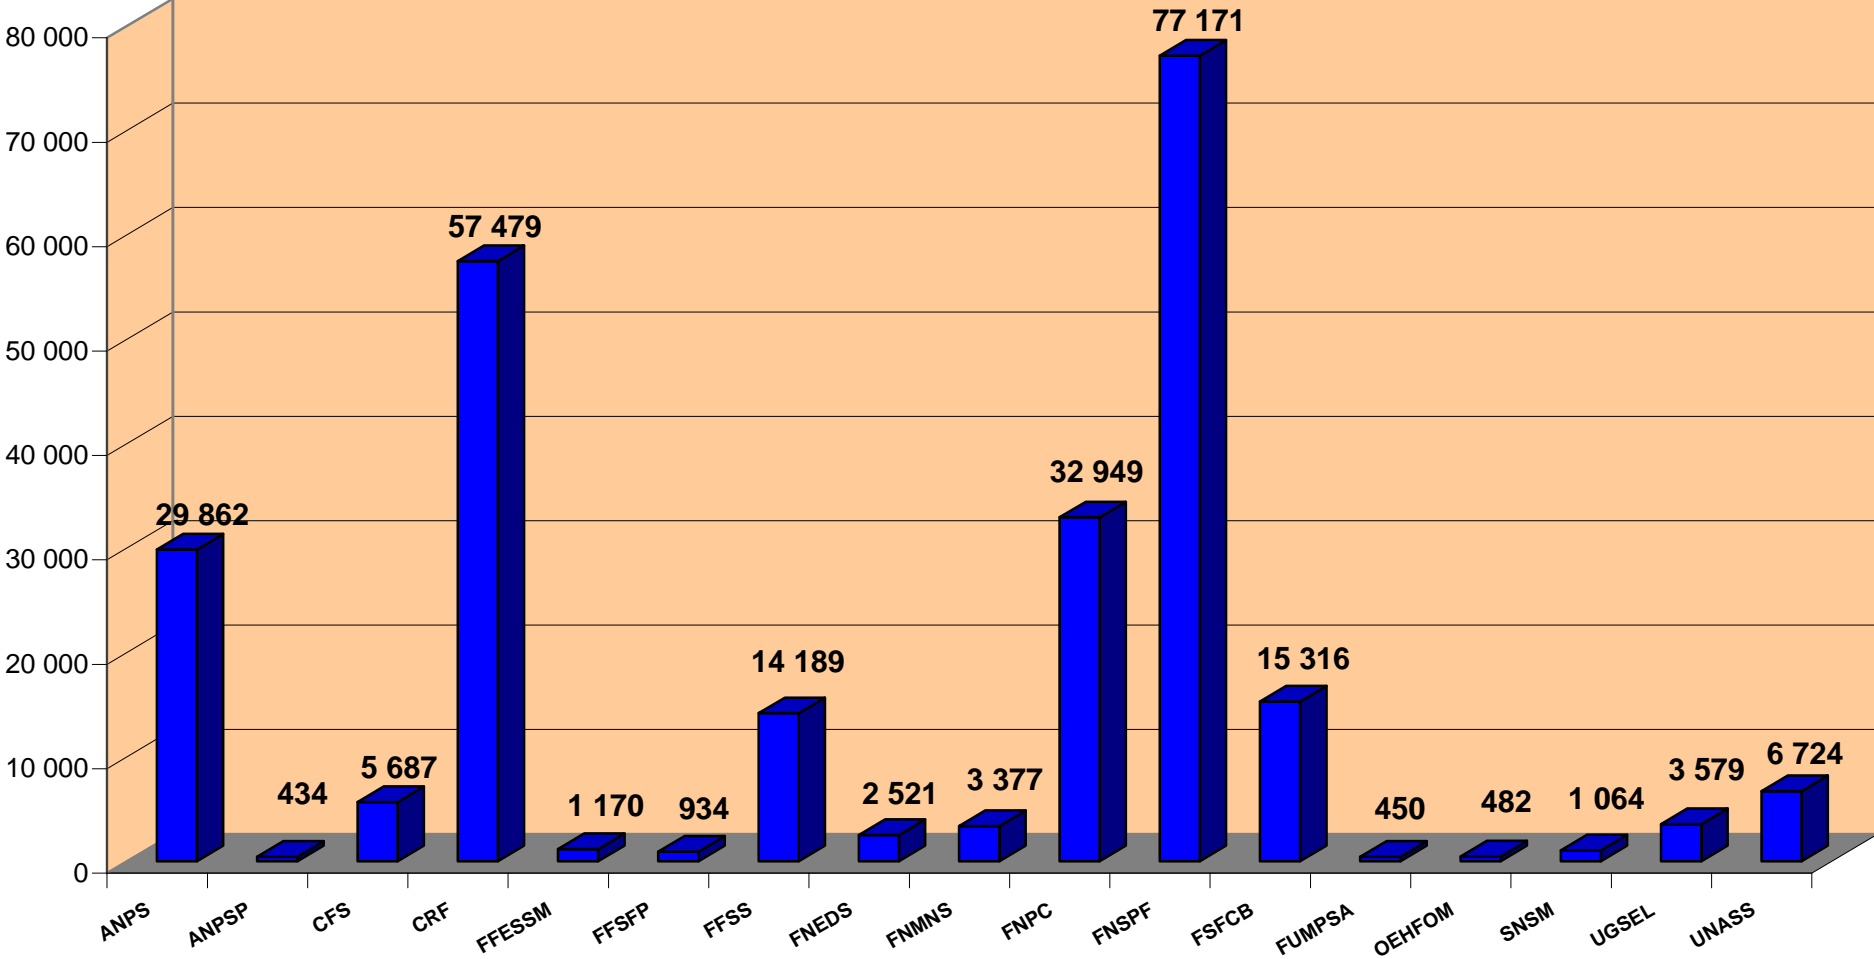

PSC1 (2011)

TOTAL = 223 526