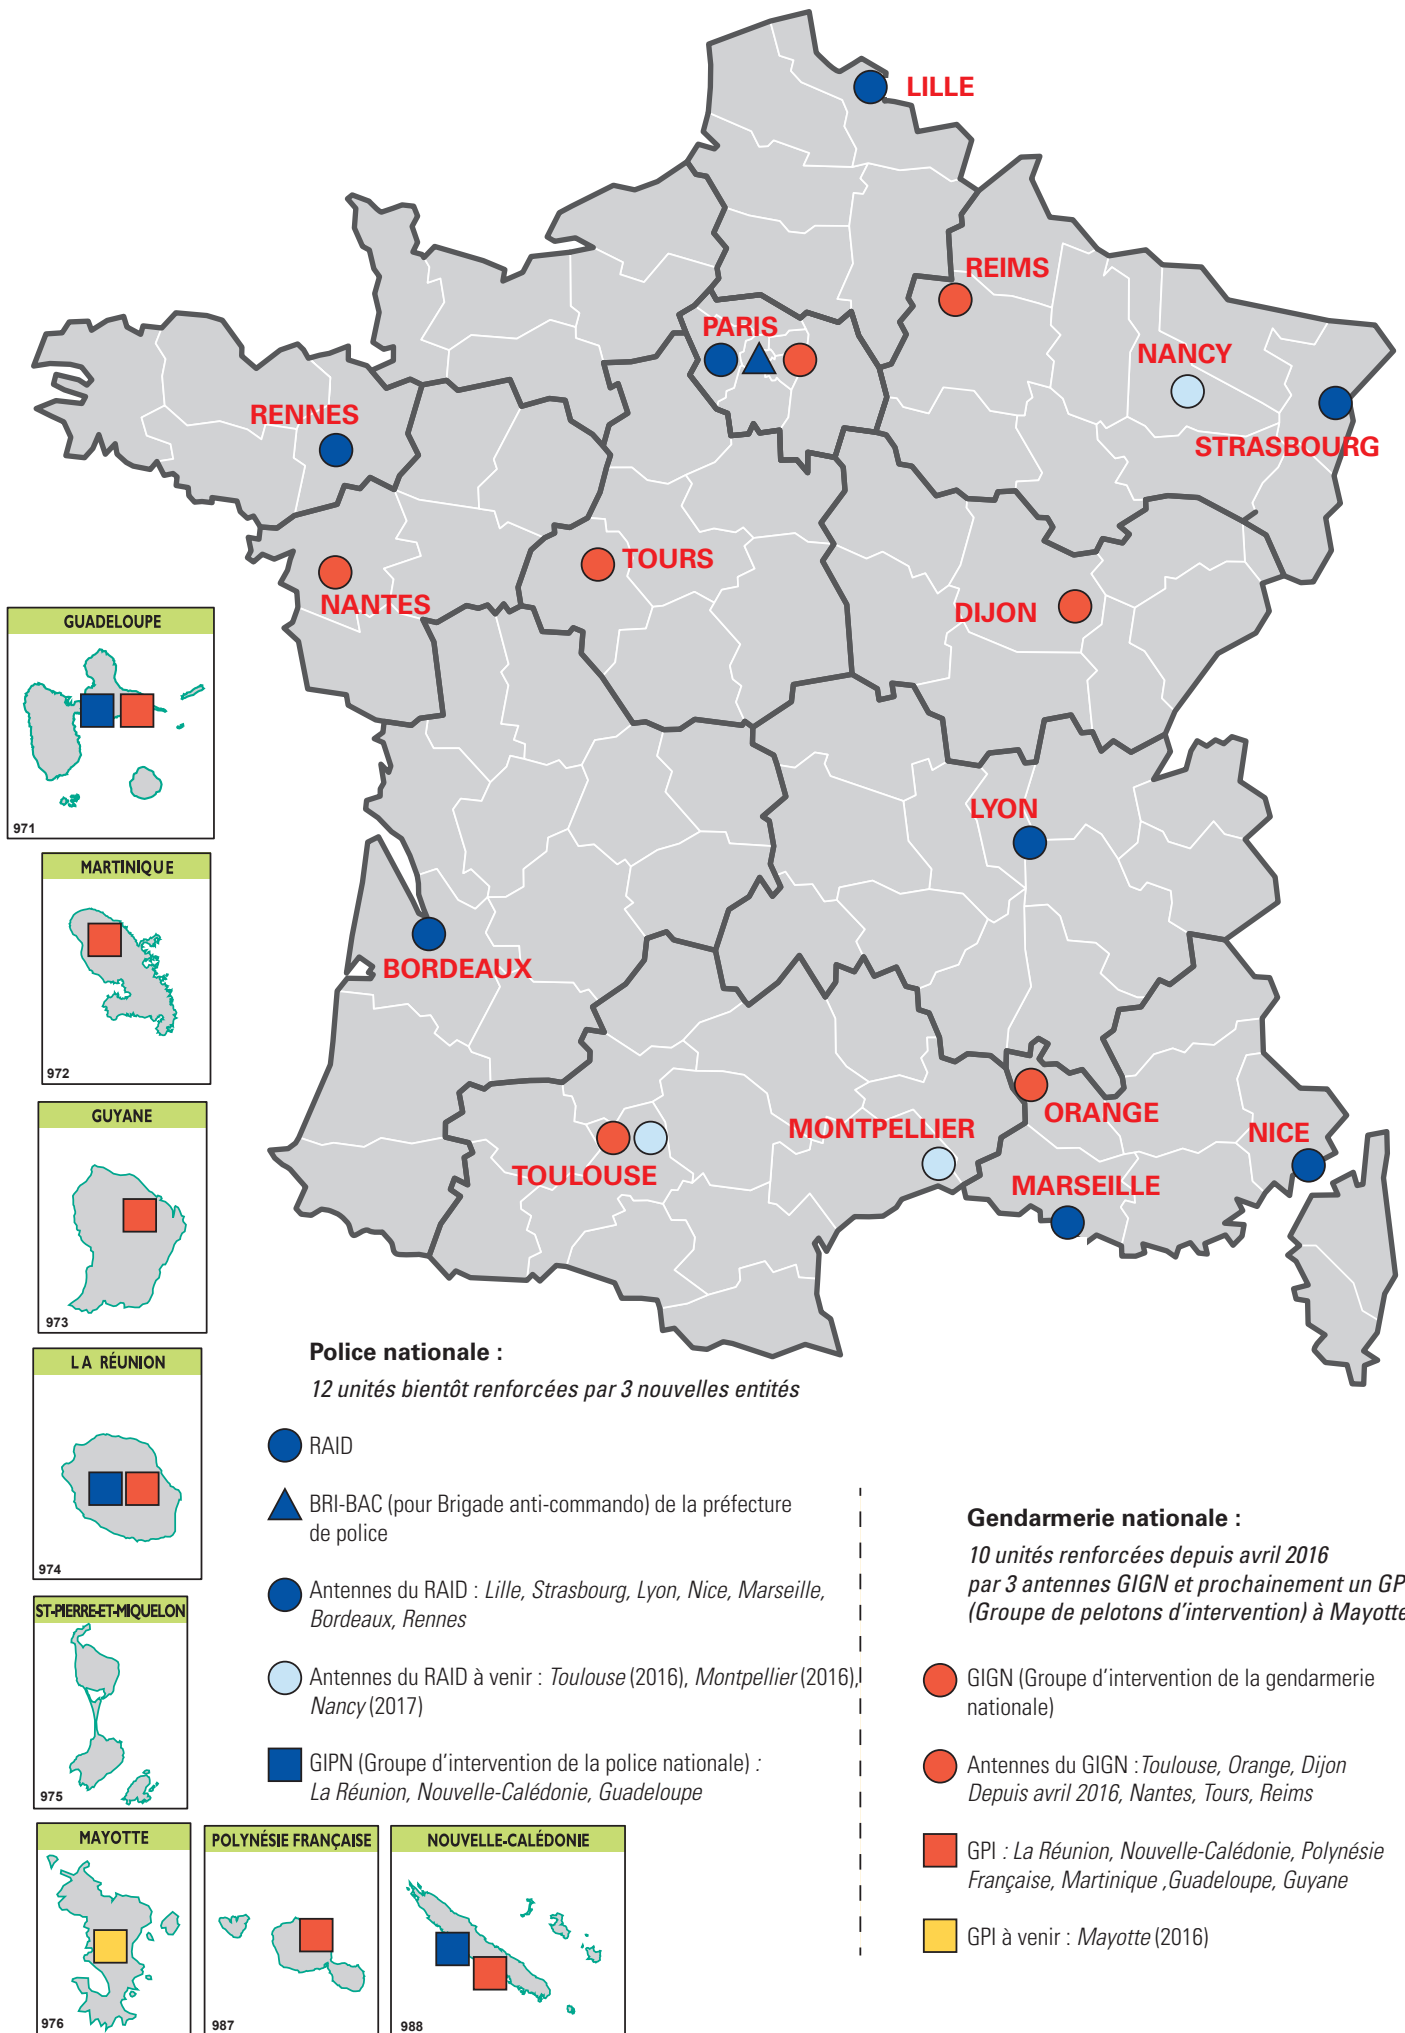

Unités d'intervention spécialisée

Police nationale :
12 unités bientôt renforcées par 3 nouvelles entités

- RAID
- ▲ BRI-BAC (pour Brigade anti-commando) de la préfecture de police
- Antennes du RAID : Lille, Strasbourg, Lyon, Nice, Marseille, Bordeaux, Rennes
- Antennes du RAID à venir : Toulouse (2016), Montpellier (2016), Nancy (2017)
- GIPN (Groupe d'intervention de la police nationale) : La Réunion, Nouvelle-Calédonie, Guadeloupe

Gendarmerie nationale :
10 unités renforcées depuis avril 2016 par 3 antennes GIGN et prochainement un GPI (Groupe de pelotons d'intervention) à Mayotte

- GIGN (Groupe d'intervention de la gendarmerie nationale)
- Antennes du GIGN : Toulouse, Orange, Dijon Depuis avril 2016, Nantes, Tours, Reims
- GPI : La Réunion, Nouvelle-Calédonie, Polynésie Française, Martinique, Guadeloupe, Guyane
- GPI à venir : Mayotte (2016)